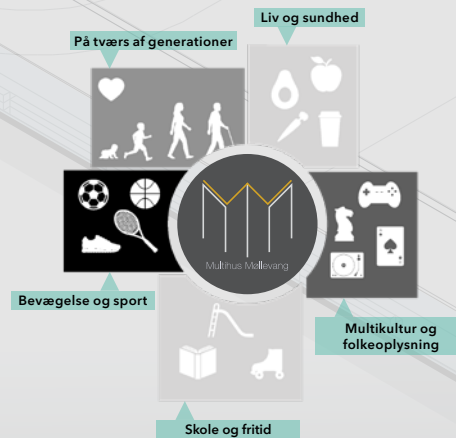

Visionen

Visionen for projektet omkring Multihus Møllevang er at udnytte forskellighederne i det omkringliggende lokalsamfund og skabe et fundament for succesfuld integration, interaktioner og fællesskaber på tværs af alder, etnicitet, sociale skel og interesser.

Multihus Møllevang rummer faciliteter hvor unge og ældre, etniske danskere og nydanskere, socialt udsatte og socialt stærke borgere samles og knytter fællesskaber gennem idræt, sociale arrangementer, faglige arrangementer, kulturelle initiativer, valghandlinger, frivillige indspark osv.

Multihus Møllevang skal omfavne kulturhuset, forsamlingshuset, børnehuset, ungdomsklubben, aktivitetscenteret og sportshallen for alle borgere i Møllevang og omegn.

Multihus Møllevang skal fungere som platform for fællesskab!

1. på tværs af generationer
   - på tværs af kulturer
   - på tværs af sociale forhold
2. På et fundament af lokal frivillighed
   - På et fundament af stærkt samarbejde mellem lokale institutioner, foreninger og fritidsbrugere
   - På et fundament af et stærkt samarbejde med Aarhus Kommune, fonde og øvrige interessenter!

Projektet

Projektet "Multihus Møllevang" startede som en god ide i en lille initiativgruppe - og det har vist sig, at der er stærk lokal opbakning hertil! Boligforeninger, Dagtilbud, Møllevangsskolen, Klubberne på Peter Fabers Vej samt Musvågevej, Aarhus Universitet, Aarhus Gymnasium og samt en række andre lokale foreninger og aktører har alle ytrét stor interesse for Multihus Møllevang og de perspektiver, som ligger i mulighederne for at kunne mødes socialt eller dyrke idræt i nærområdet.

Desuden er der enorm interesse blandt Møllevangens beboere for at kunne deltage i sociale, kulturelle og idrætsaktiviteter i lokalområdet.

Placering på Møllevangsskolen

Multihus Møllevang placeres i tilknytning til Møllevangsskolen. Det giver mulighed for, at skolen i langt højere grad end i dag kan fungere som lokalt samlingspunkt. Møllevangsskolen skal være det naturlige, sunde tilholdssted for alle kvarterets børn og unge - også uden for skolens åbningstider. Desuden giver dette en rigtig god

mulighed for at Møllevangsskolen endnu bedre kan tilgodese folkeskolereformens ønske om mere aktivitet i løbet af skoledagen og sammenhæng mellem skole og fritid. Multihus Møllevang vil således kunne tilbyde nogle helt andre rammer og muligheder for Møllevangsskolens elever, lærere, pædagoger og forældre.

Synergier med Dagtilbud og Klubber

Ambitionen med Multihus Møllevang er at understøtte og bidrage til udvikling af foreningslivet i området. Ligeledes er det ambitionen at bringe områdets dagtilbud, skole, SFO og fritidsklubber endnu tættere sammen.

Multihus Møllevang indeholder således faciliteter, som både kan benyttes i institutionernes åbningstid og som også kan anvendes af fritidsbrugere.